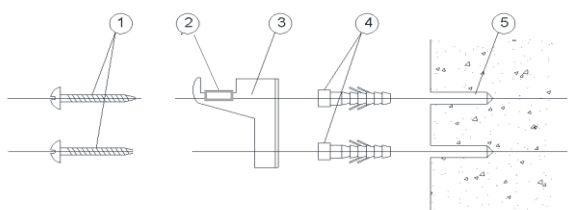

ГР. СОФИЯ 1618, МАНАСТИРСКИ ЛИВАДИ, БУЛ. БРАТЯ БЪКСТОН 33

ТЕЛ: +359 882 777 555, E-MAIL: MAIL@ETHERM.BG

www.etherm.bg