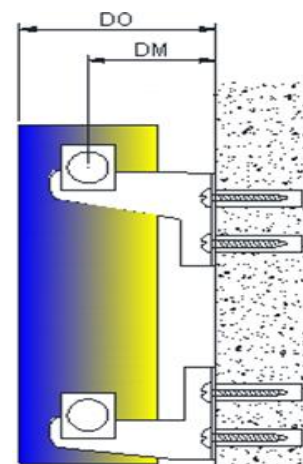

ГР. СОФИЯ 1618, МАНАСТИРСКИ ЛИВАДИ, БУЛ. БРАТЯ БЪКСТОН 33

ТЕЛ: +359 882 777 555, E-MAIL: MAIL@ETHERM.BG

www.etherm.bg