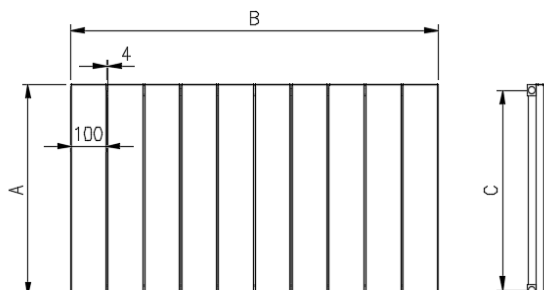

### ТЕХНИЧЕСКА ИНФОРМАЦИЯ

БРОЙ ГЛИДЕРИ	ШИРИНА (ММ) "В"	ИНСТАЛАЦИОННА ШИРИНА (ММ) "L"	ВИСОЧИНА (ММ) "А"	МЕЖДУСОВА ВИСОЧИНА (ММ) "С"	ИНСТАЛАЦ. ВИСОЧИНА (ММ) "Н"
2			200	145	80
3	308	68	300	245	180
4	412	172	400	345	280
5	516	276	500	445	380
6	620	380	600	546	480
7	724	484	700	645	580
8	828	588	800	745	680
9	932	692	900	845	780
10	1036	588	1000	945	880
11	1140	692	1200	1145	1080
12	1244	796	1400	1345	1280
13	1348	900	1600	1545	1480
14	1452	1004	1800	1745	1680
15	1556	1108	2000	1945	1880
16	1660	1212			
17	1764	1316			
18	1868	1420			
19	1972	1524			
20	2076	1628			
21	2180	1732			
22	2284	1836			
23	2388	1940			
24					
25					
26					
27					
28					
29					
30					
31					
32					
33					
34					
35					
36					
37					
38					
39					
40					

<b>DO:</b>	68 MM
<b>DM:</b>	34 MM